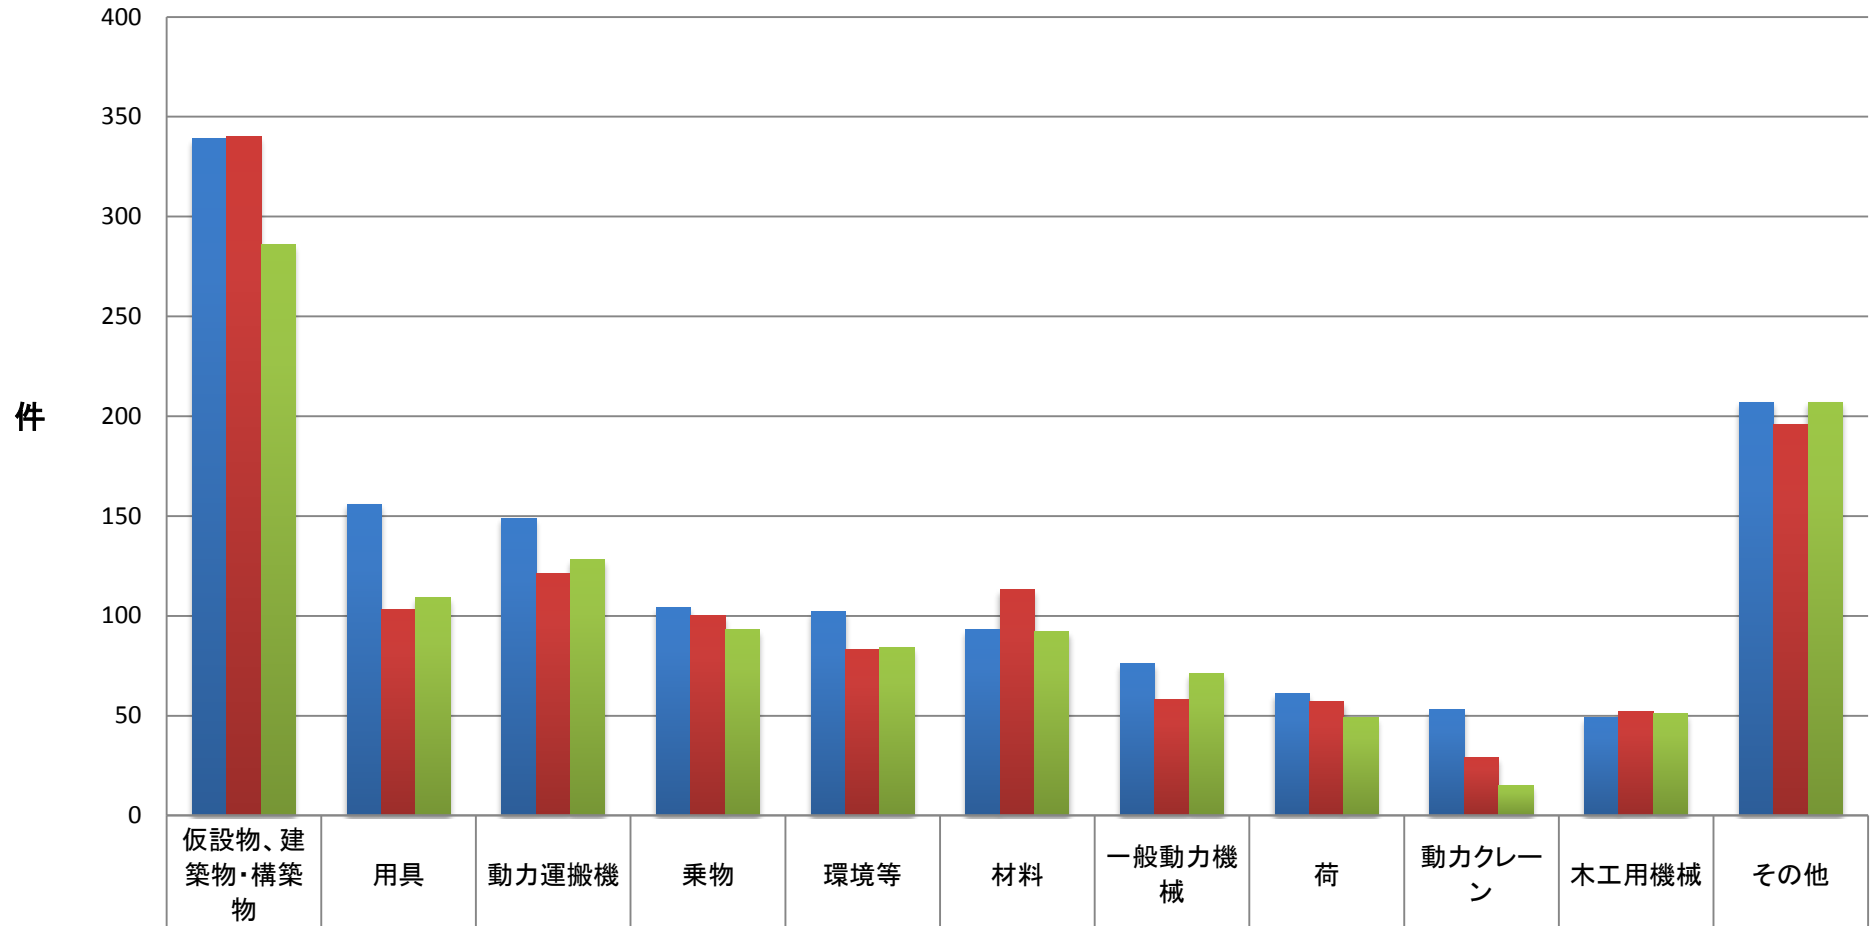

大分県における起因物別労働災害発生状況

■ 平成20年	339	156	149	104	102	93	76	61	53	49	207
■ 平成21年	340	103	121	100	83	113	58	57	29	52	196
■ 平成22年	286	109	128	93	84	92	71	49	15	51	207