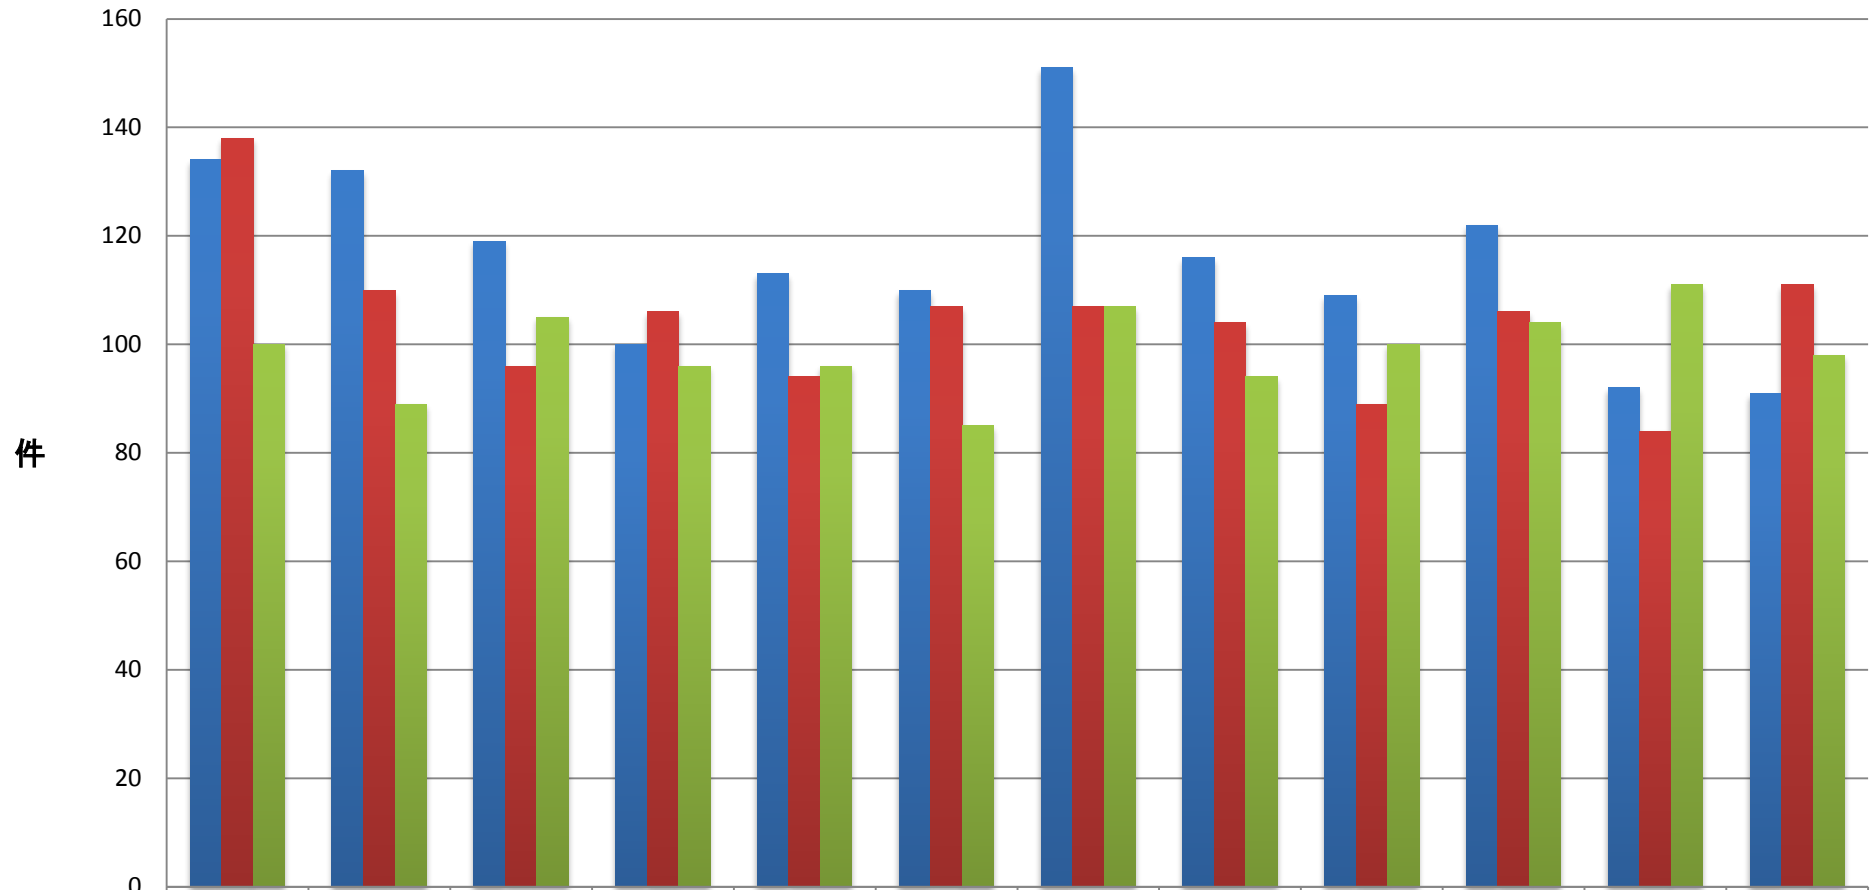

大分県における月別労働災害発生状況

	1月	2月	3月	4月	5月	6月	7月	8月	9月	10月	11月	12月
■平成20年	134	132	119	100	113	110	151	116	109	122	92	91
■平成21年	138	110	96	106	94	107	107	104	89	106	84	111
■平成22年	100	89	105	96	96	85	107	94	100	104	111	98